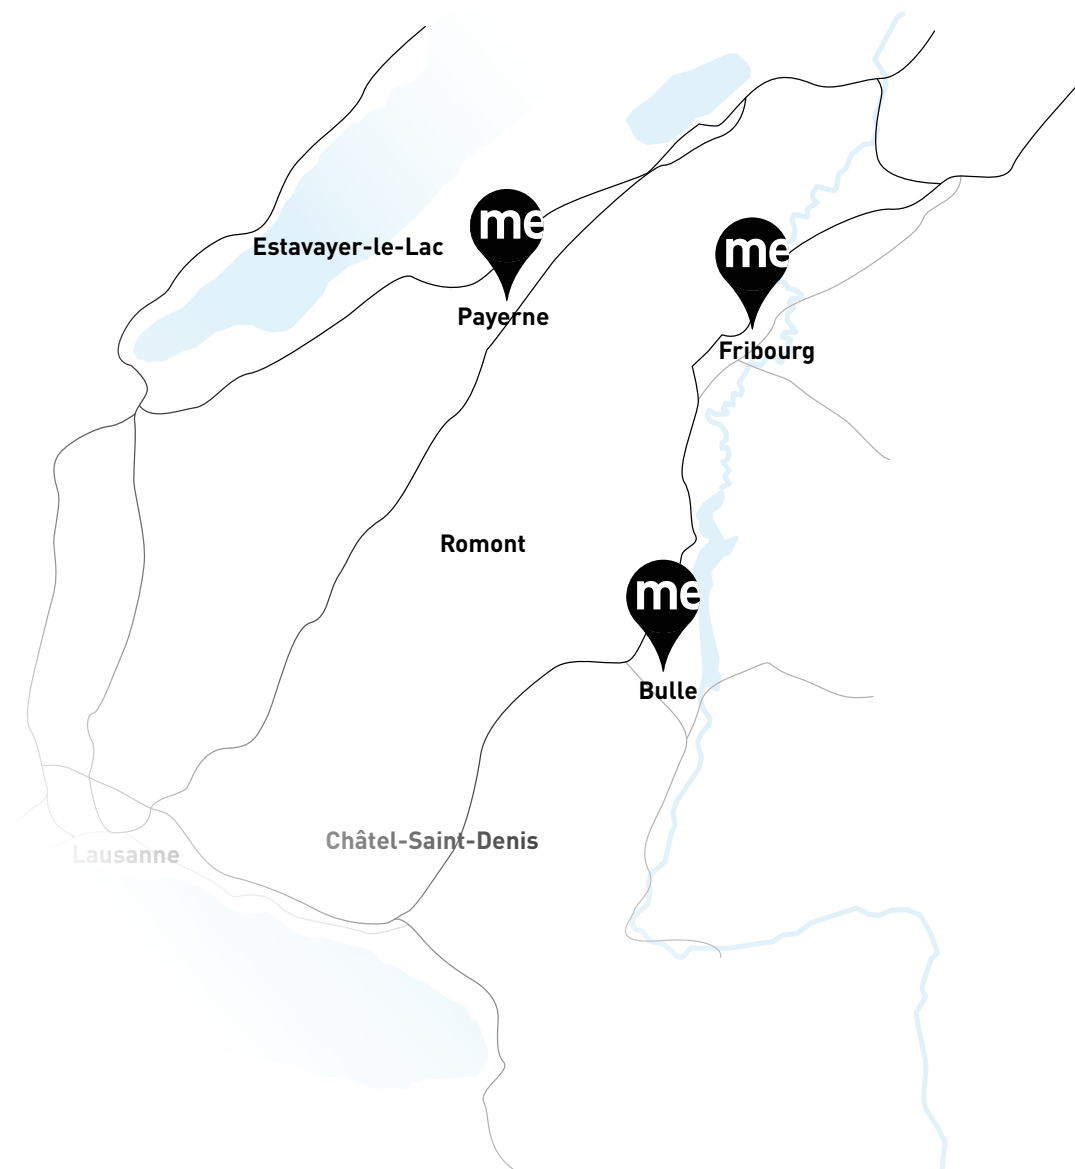

100

kariyon

Notre réseau de diffusion

Présentation

VOS CONTACTS MEDIA F

Réception Fribourg

du lundi au vendredi :

08:00 – 11:30
13:30 – 16:00